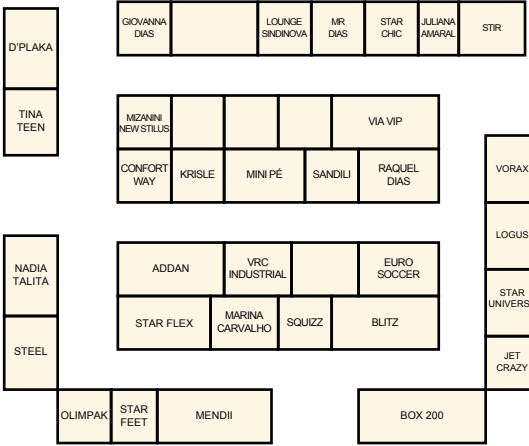

CAEX
ESC

PRAÇA DE
ALIMENTAÇÃO
Food Court

PRAÇA DE
ALIMENTAÇÃO
Food Court

PRIMEIRO
ATENDIMENTO

POLO NOVA SERRANA

HOSPITALITY CLASS
LOUNGE COMPRADORES

BEIRA RIO

LYND REPPLAY

CRATO LA FITTY
ANNA FLOR DAMPER

VIA SCARPA
AKAZZO

FLORENCE
MARINES
J GEAN
CERVERÁ

SANDRA CALÇADOS
FOFIORI
FIOCCO
ANDINE

SUGAR SHOES

PETITE JOLIE

MANCHESTER ALA ZATZ
BKR CAMMINARE

SUZANI BISSOLI ZABUMBA
CALÇADOS BEATRIZ TERRA E ÁGUA

MACBOOT
VILLIONE

VULCABRAS

LIA LINE

PICCADILLY

PEGADA

GOGOWEAR STRIKE
SAVELLI PG4

FERRICELLI
FREEWAY

PRAÇA DE ALIMENTAÇÃO
Food Court

ENTRADA
Entrance

CREDENCIAMENTO
Registration

IMPRENSA
Press/Pressa

SAÍDA
Exit/Salida

PRAÇA DE ALIMENTAÇÃO
Food Court

ESTAÇÃO MODAS

POLO TRES COROAS
VARIETTA
MABELLE CALÇADOS
VALENTINA
STÉPHANIE CLASSIC
PARABELA